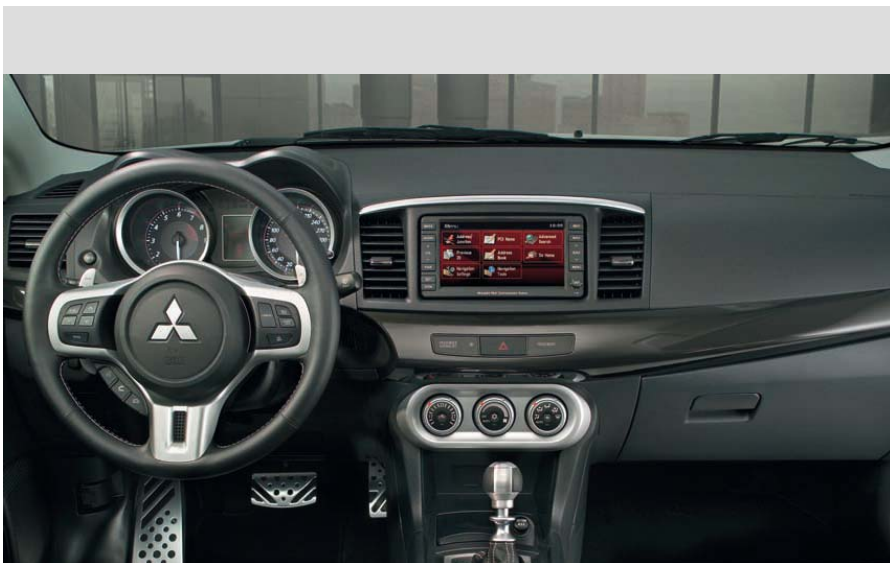

Интерьер и комфорт

MZ314163

Текстильные коврики в салон класса премиум, черные, с высоким ворсом (800 гр) и логотипом Lancer Evolution

MZ525632EX

Накладка на рычаг 5 ст. АКПП с логотипом, металл/кожа

MZ525633EX

Накладка на рычаг МКПП с логотипом, металл/кожа

MZ360195EX

Накладка на рычаг ручного тормоза с логотипом, металл/кожа

MZ527537EX

Накладки на передние и задние пороги нерж.сталь, 4 шт. Одна передняя накладка с подсветкой.